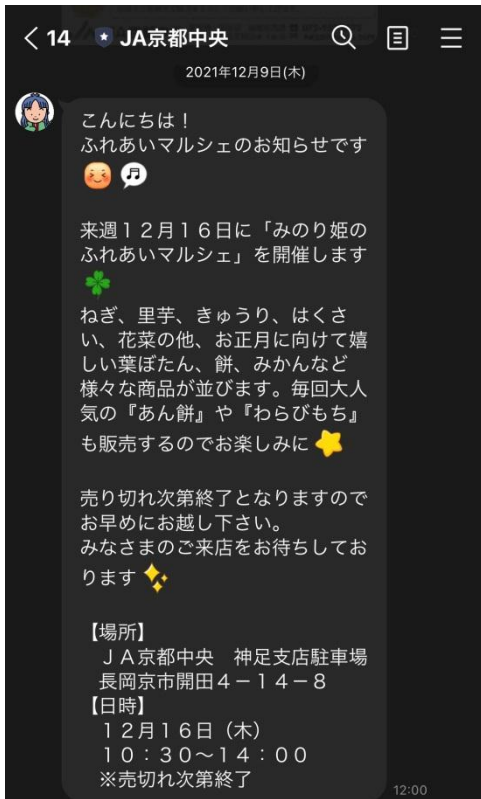

## 大募集 しています!

ぜひ、一緒に「京おくら」を盛り上げましょう!

JAでは、次年度へ向け、京おくら生産者を大募集しています。

オクラは、栽培が比較的容易で、初期投資も少なく栽培初心者でも非常に取り組みやすい品目です。

栽培面積は2a程度でも十分出荷が可能です。

ぜひ、一緒に京おくらを盛り上げましょう!

みのり姫のふれあいマルシェの開催情報は JA 京都中央の公式 LINE でも随時配信しております！  
 その他にも JA 京都中央のイベント等様々な情報を配信しておりますのでぜひ JA 京都中央公式 LINE をご登録ください！  
 下記の QR コード・ID 検索からご登録していただけます。