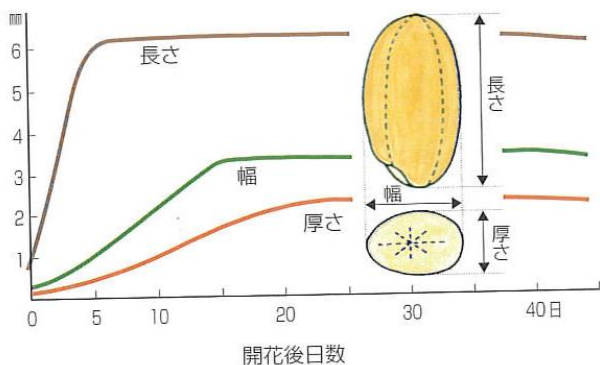

検査を行うJA担当職員

—TAC information—

種もみ採種圃の第1回ほ場検査実施